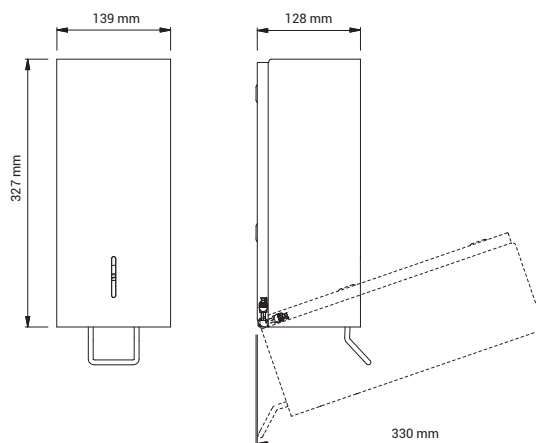

Tekniska data

Typ	BJÖRK DISPENSER Prod. No.: 3120, 3125, 3130 Prod. No.: 3140, 3145, 3150 Prod. No.: 3160, 3165, 3170 Manuell dispenser
Mått	H: 373 mm x B: 128 mm x D: 139 mm / 330 mm (öppen)
Material	Pulverlackerad rostfritt stål
Viskositet	Prod. No.: 3120, 3125, 3130 Flytande tvål Viskositet 1-3000 cP / 1000-1200 doseringar Prod. No.: 3140, 3145, 3150 Desinfektionsmedel Viskositet 1 cP / 1500-1700 doseringar Prod. No.: 3160, 3165, 3170 Skumtvål Viskositet 1 cP / 2300-2500 doseringar
Kapacitet	1200 ml
Nettovikt	2,4 kg
Produktbeskrivning	Manuellt betjänad dispenser för flytande tvål/skumtvål eller desinfektionsmedel. Pulverlackerad rostfri stålåpa. Utrustad med topplatta. Kapacitet: 1200 ml. Nettovikt: 2,4 kg. H: 373 mm x B: 128 mm x D: 139 mm / 330 mm (öppen)